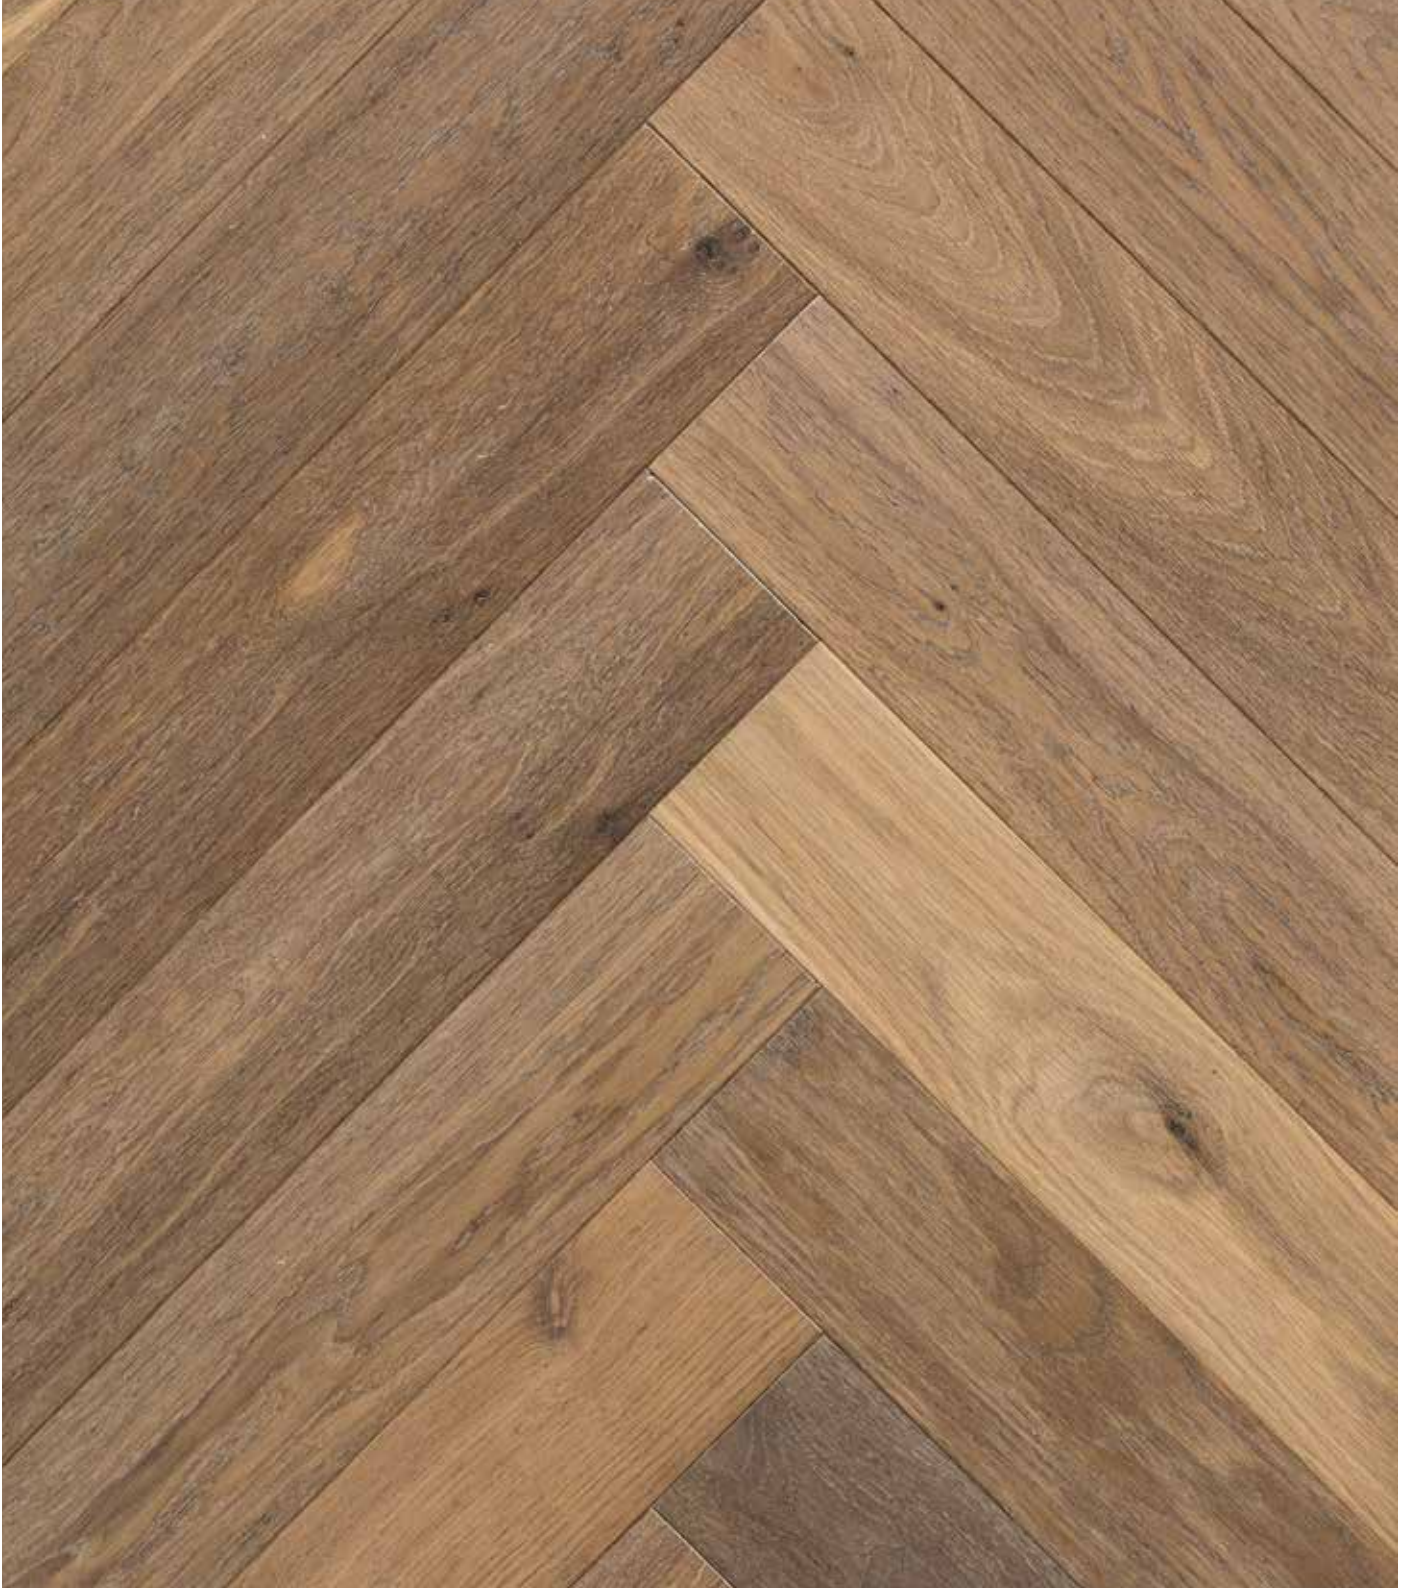

Kleur	Wit geolied
Oppervlaktebehandeling	Geschuurd, verouderd, dubbel gerookt, hardwax Een gerookte eikenhouten vloer is een vloer die donkerder is gemaakt door ammoniak een reactie aan te laten gaan met het van nature aanwezige looizuur in het hout. De mate van verkleuring is afhankelijk van het percentage looizuur dat in het eikenhout aanwezig is. Hout is een natuurproduct; elk stuk hout heeft een ander looizuurgehalte. Dit betekent dat elk stuk hout anders reageert op het ammoniak dat gebruikt wordt tijdens het roken, waardoor er kleurnuance optreedt. Deze kleurnuance is een unieke eigenschap van gerookte vloeren. Houd er rekening mee, dat gerookte vloeren onder invloed van uv-licht in een periode van circa 3-6 maanden tot 30% terugkleuren.
Oppervlaktestructuur	4-zijdige vellingkant 1,7 mm
Afmeting	Visgraat, 600 x 120 x 13 mm
Houtsoort	Eiken rustiek A
Omschrijving sortering	<ul style="list-style-type: none">· Gezonde noesten tot 25 mm diameter toegestaan· Grote kleurverschillen niet toegestaan· Kleine gesloten haarscheurtjes kunnen voorkomen· Gevulde noesten toegestaan tot 15mm· Geen andere afwijkingen toegestaan
Opbouw	Duoplank: ca. 3,6 mm eiken toplaag, 9 mm berken multiplex exterieurkwaliteit
Legmethode	Uitsluitend volvlak verlijmd
Verbinding	Mes en groef
Herkomst	Eiken toplaag: Europa Multiplex: Rusland
Duurzaamheidslabel	Cradle 2 Cradle Bronze
Formaldehyde-emissie	E1, volgens EN 717-1
Dichtheid toplaag	ca. 700 kg/m ³
Totaalgewicht	ca. 9,1 kg/m ²
Vloerverwarming (thermische weerstand)	0,08 m ² K/W. Vast verlijmd: zeer geschikt Zwevend gelegd: niet mogelijk
Vochtpercentage bij levering	Eiken toplaag: 8-9% Berken multiplex: 10-11%
Brandklasse	Dfl-s1
Productienorm	EN 14342:2005+A1

HOLLANDSCHE VLOEREN®

WEL DEGELIJK EEN VERSCHIL

03316 MEIJENDEL DUINEN

KLEURVOORBEELD

Dit is een foto voor drukwerk. De werkelijke kleur van het hout kan afwijken.

HOLLANDSCHE VLOEREN®

WEL DEGELIJK EEN VERSCHIL